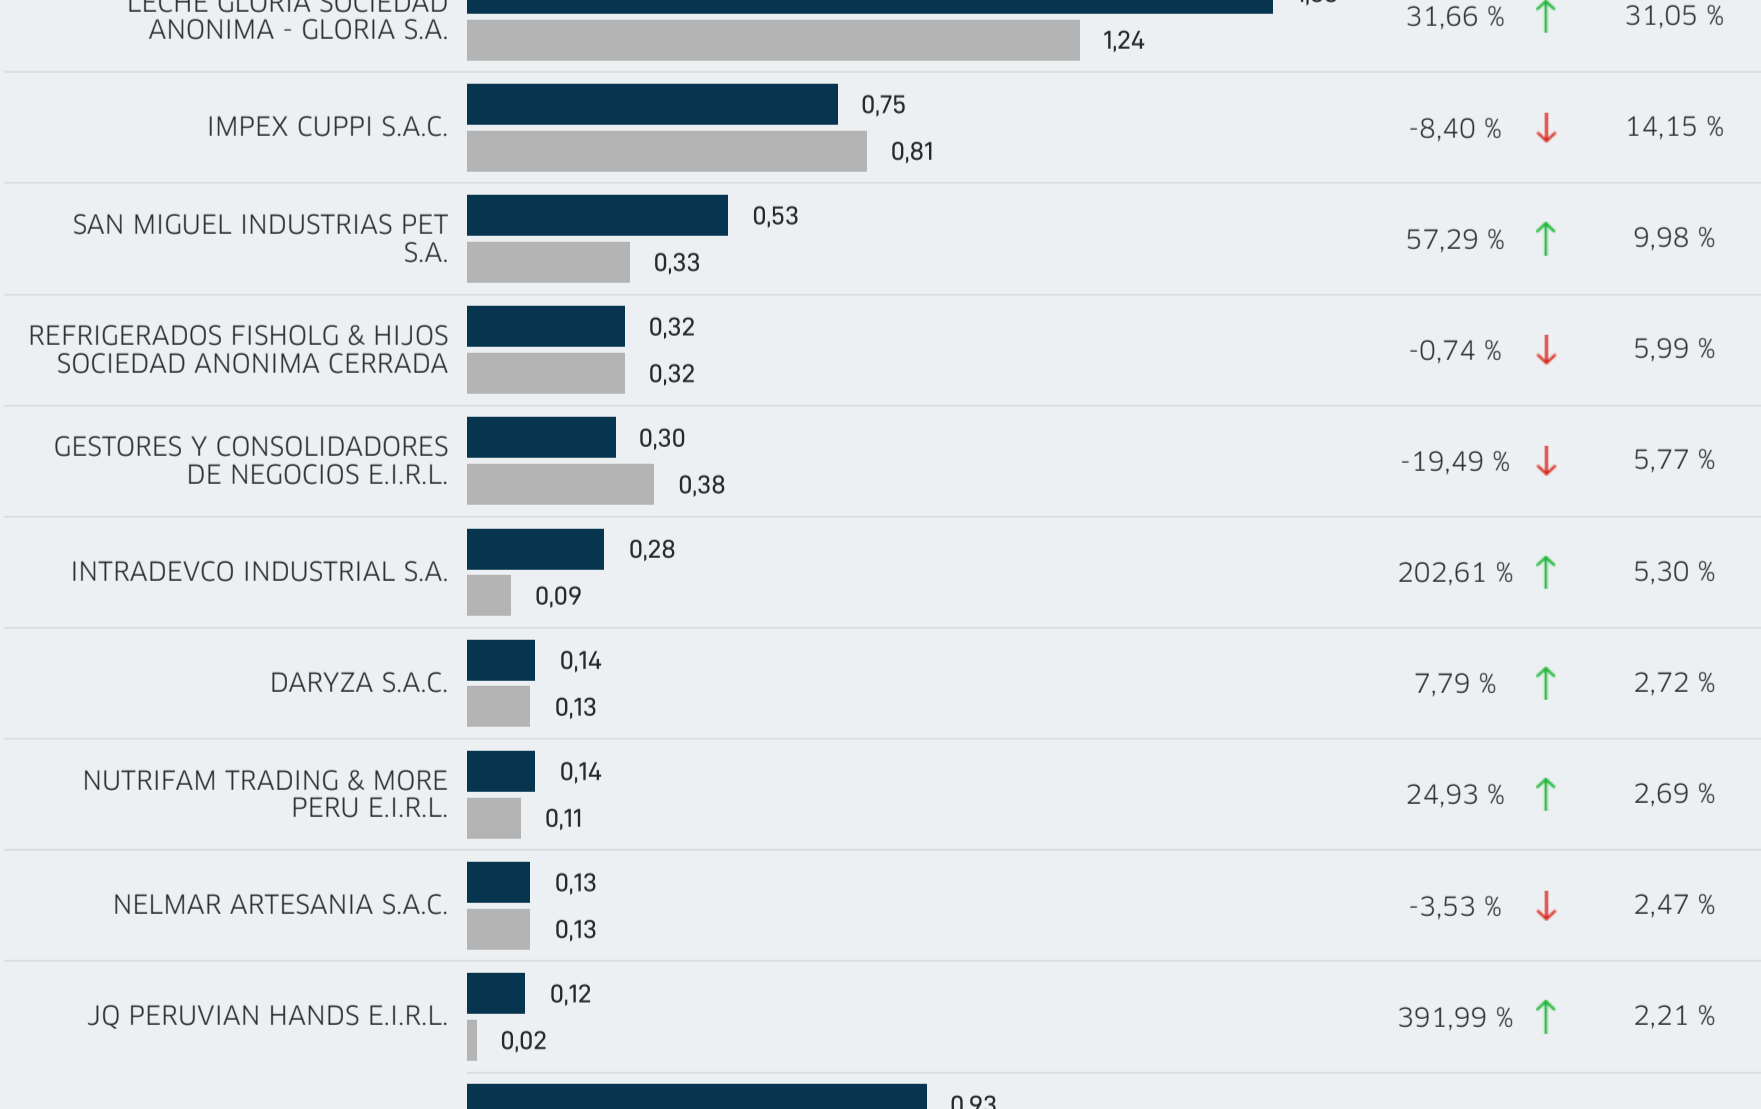

Periodo enero-diciembre: ■ 2024 ■ 2025

FOB en millones USD