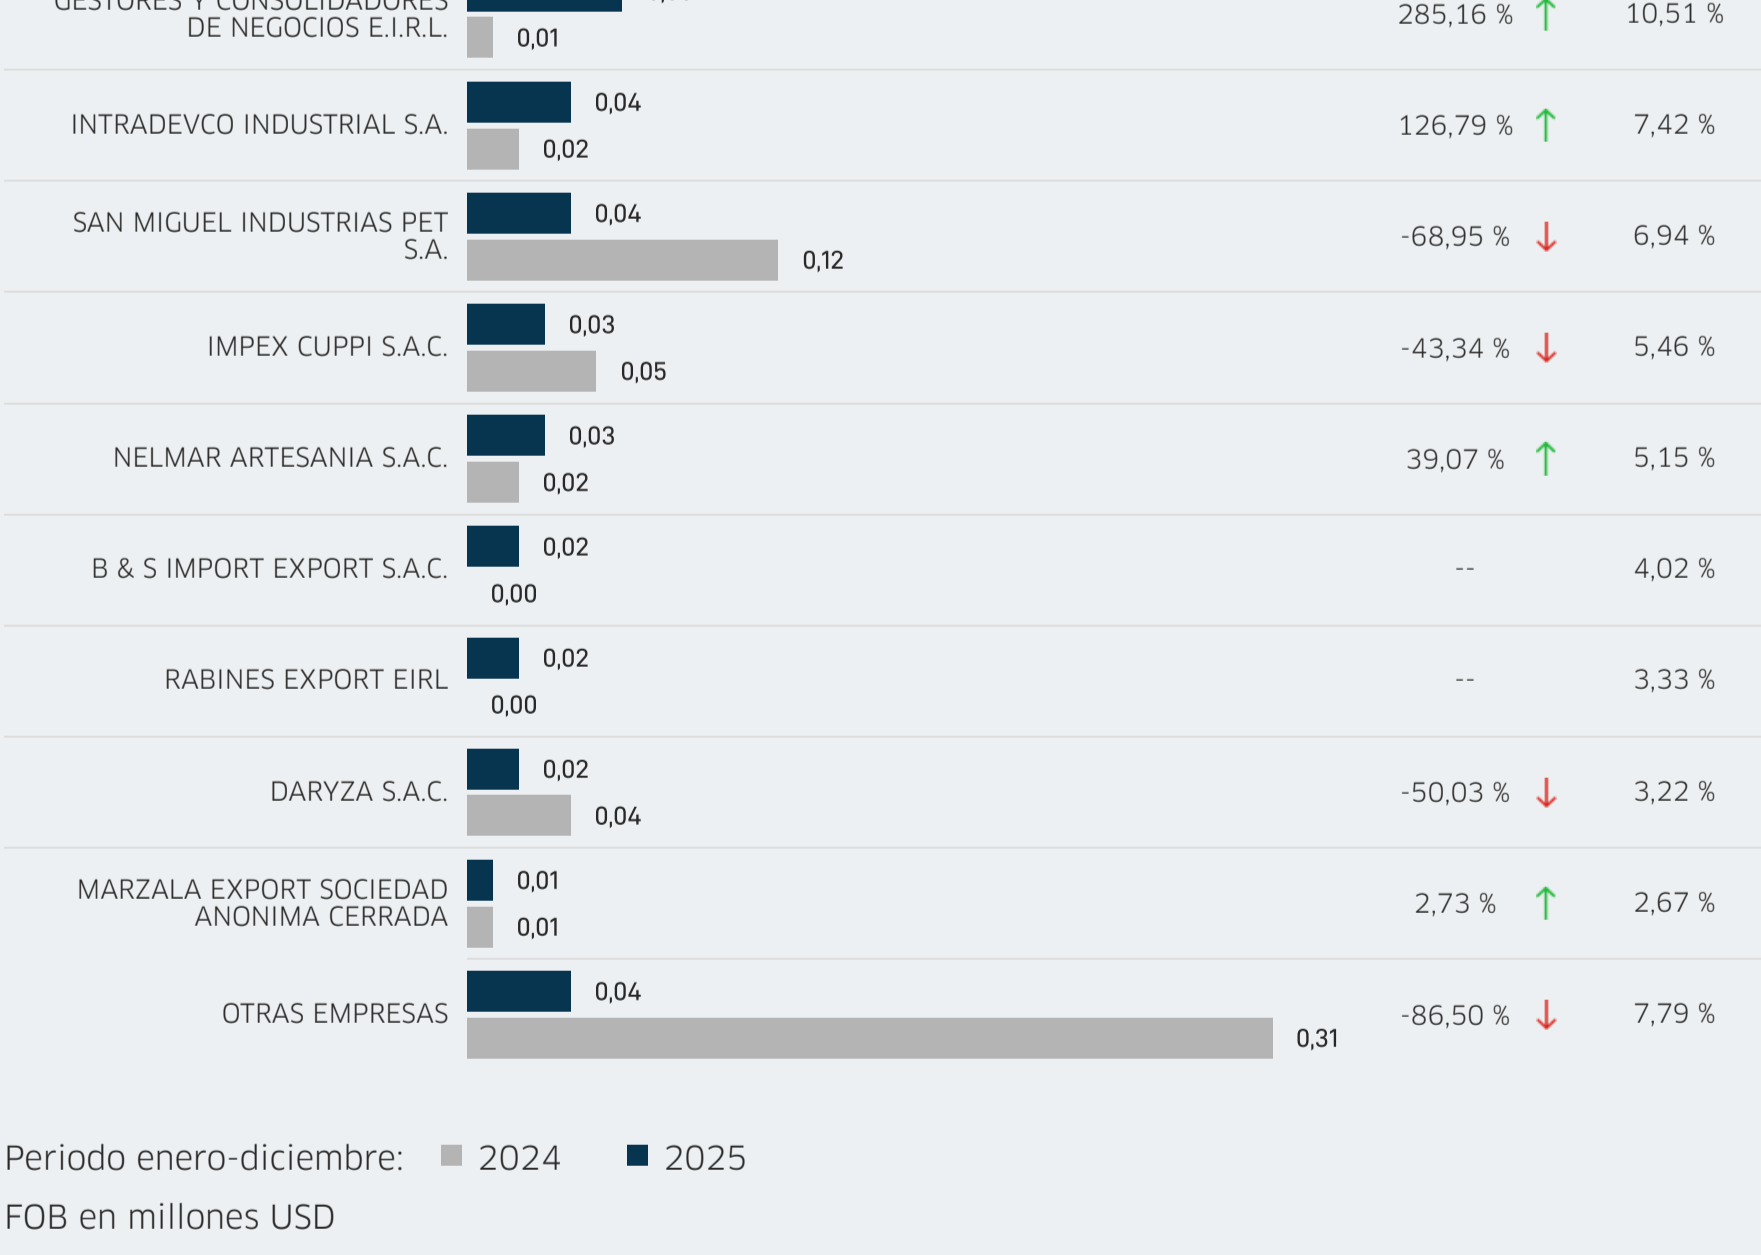

Principales empresas exportadoras de productos no tradicionales a Aruba

Periodo enero-febrero: ■ 2025 ■ 2026

FOB en millones USD