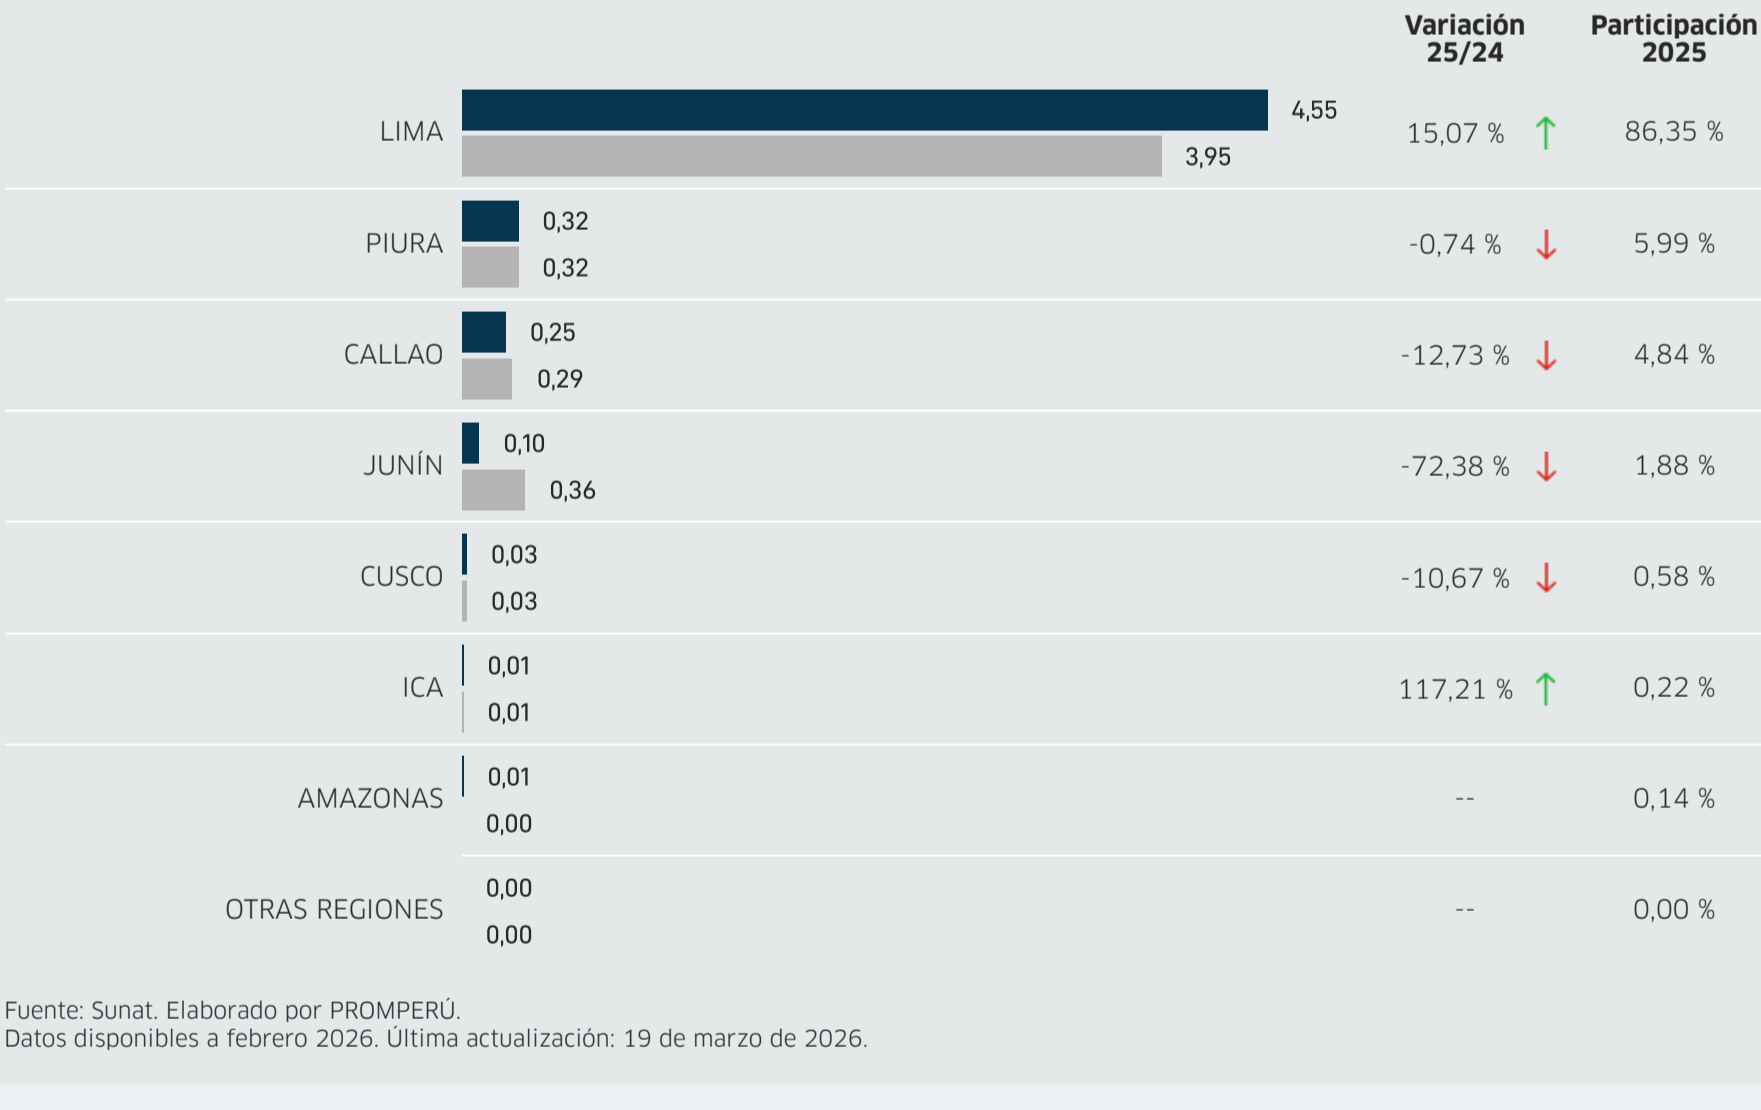

Periodo enero-diciembre: ■ 2024 ■ 2025

FOB en millones USD