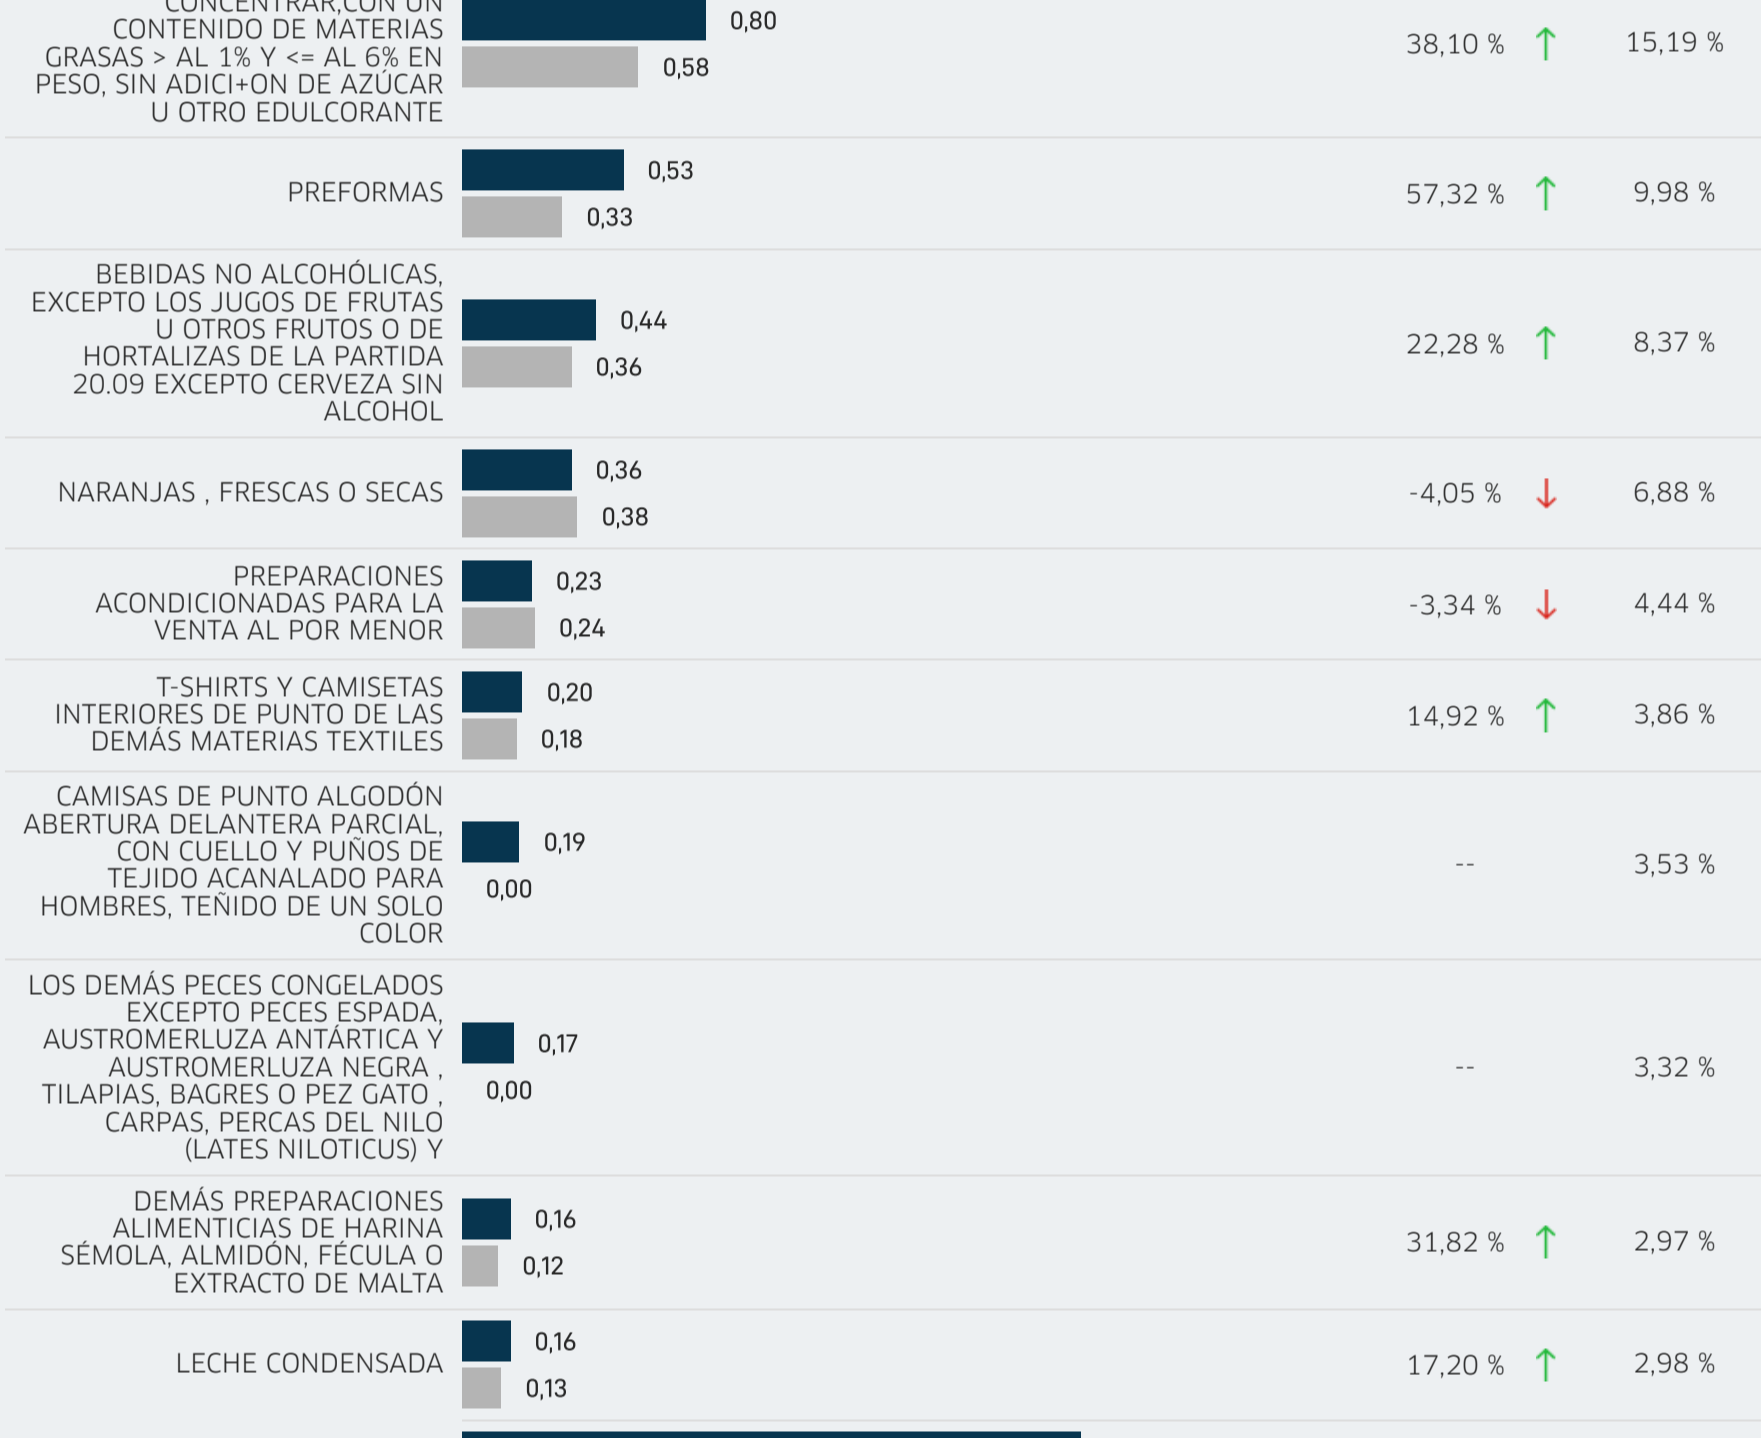

Periodo enero-diciembre: ■ 2024 ■ 2025

FOB en millones USD