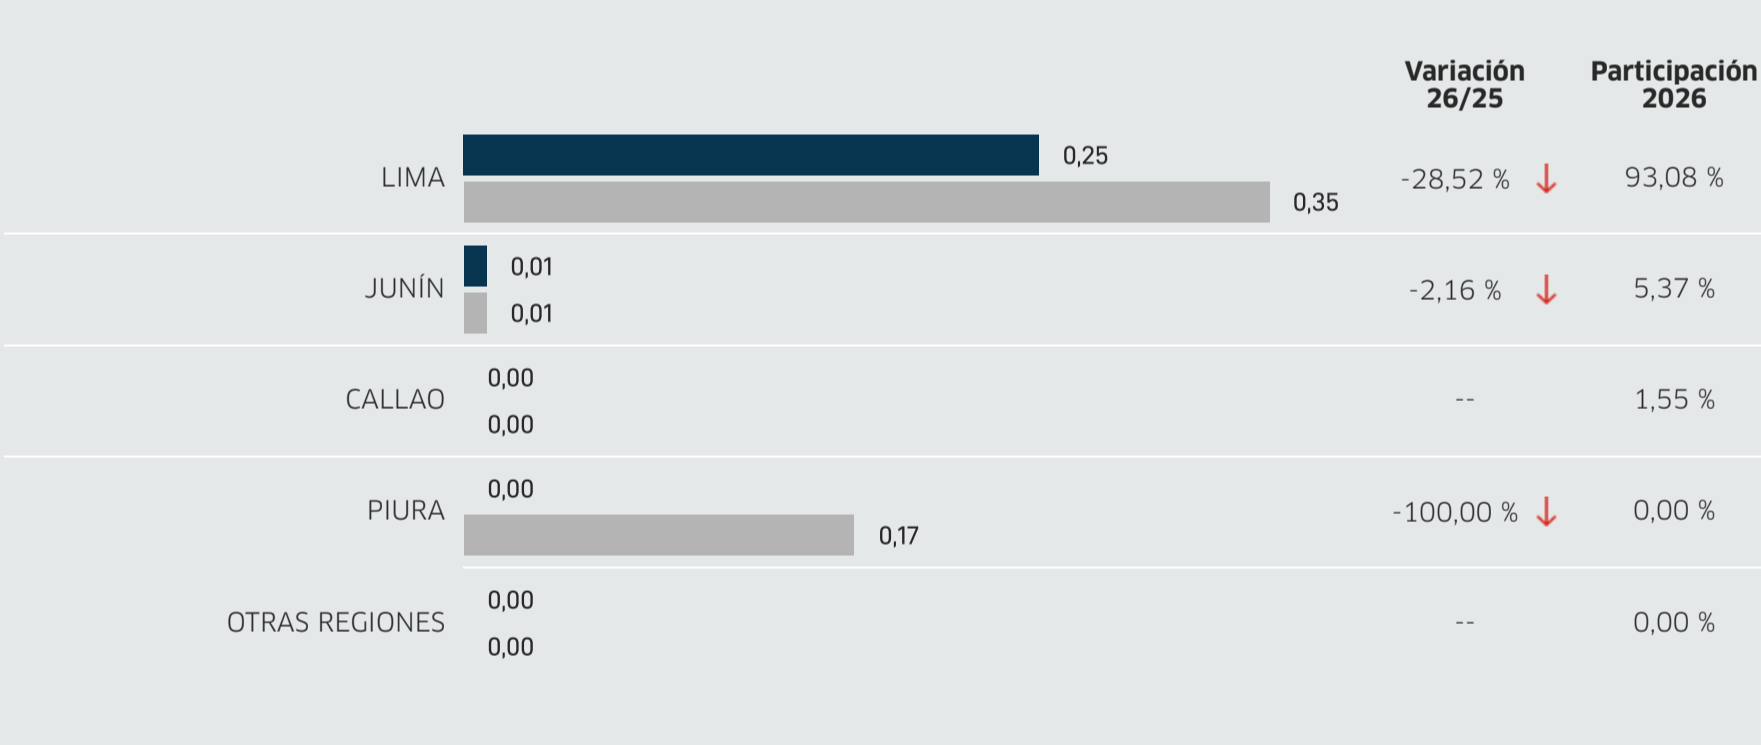

Principales regiones exportadoras de partidas no tradicionales a Aruba

Periodo enero-enero: ■ 2025 ■ 2026

FOB en millones USD