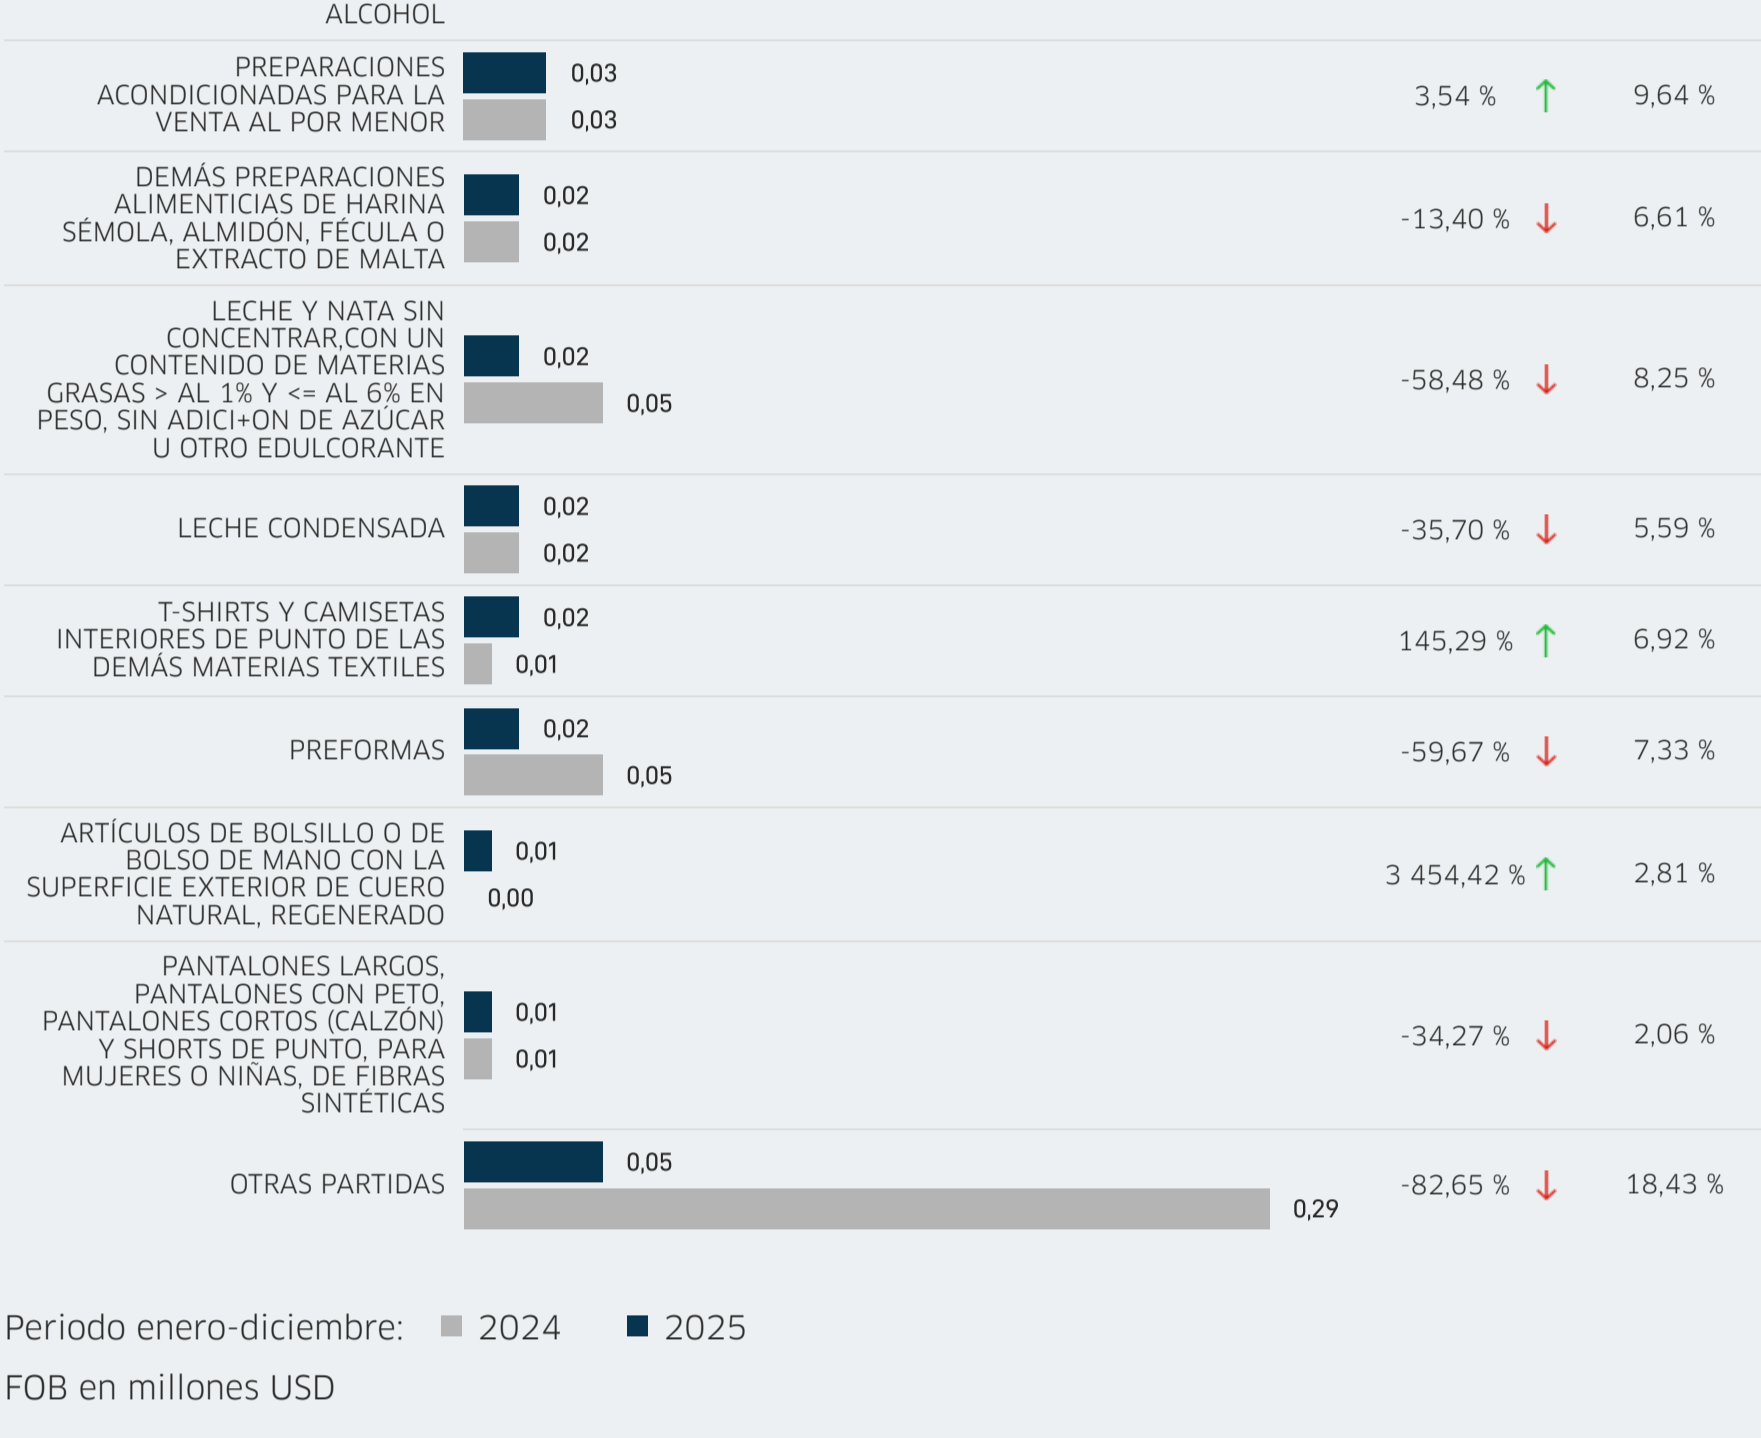

Principales partidas no tradicionales exportadas de Aruba

Periodo enero-enero: ■ 2025 ■ 2026

FOB en millones USD