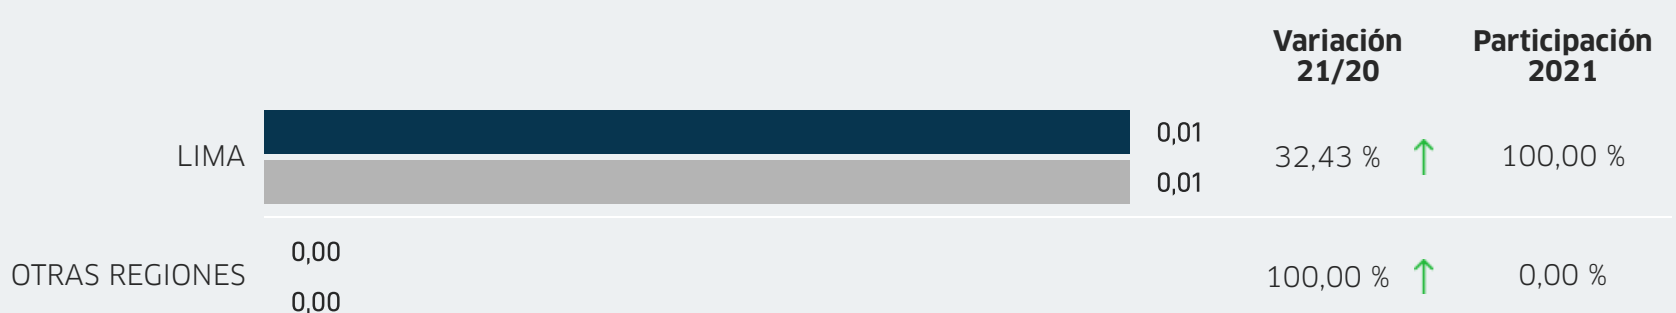

Principales mercados de destino

Periodo enero-diciembre: ■ 2020 ■ 2021

FOB en millones USD

Fuente: Sunat. Elaborado por PROMPERÚ.

Datos disponibles a mayo 2021. Última actualización: 18-noviembre-2025.

Nota: La información presentada se basa en los registros de partidas arancelarias, mercados de destino y ubigeos proporcionados por SUNAT.

Principales regiones exportadoras

Periodo enero-mayo: ■ 2020 ■ 2021

FOB en millones USD

Periodo enero-diciembre: ■ 2019 ■ 2020

FOB en millones USD

Fuente: Sunat. Elaborado por PROMPERÚ.

Datos disponibles a mayo 2021. Última actualización: 18-noviembre-2025.