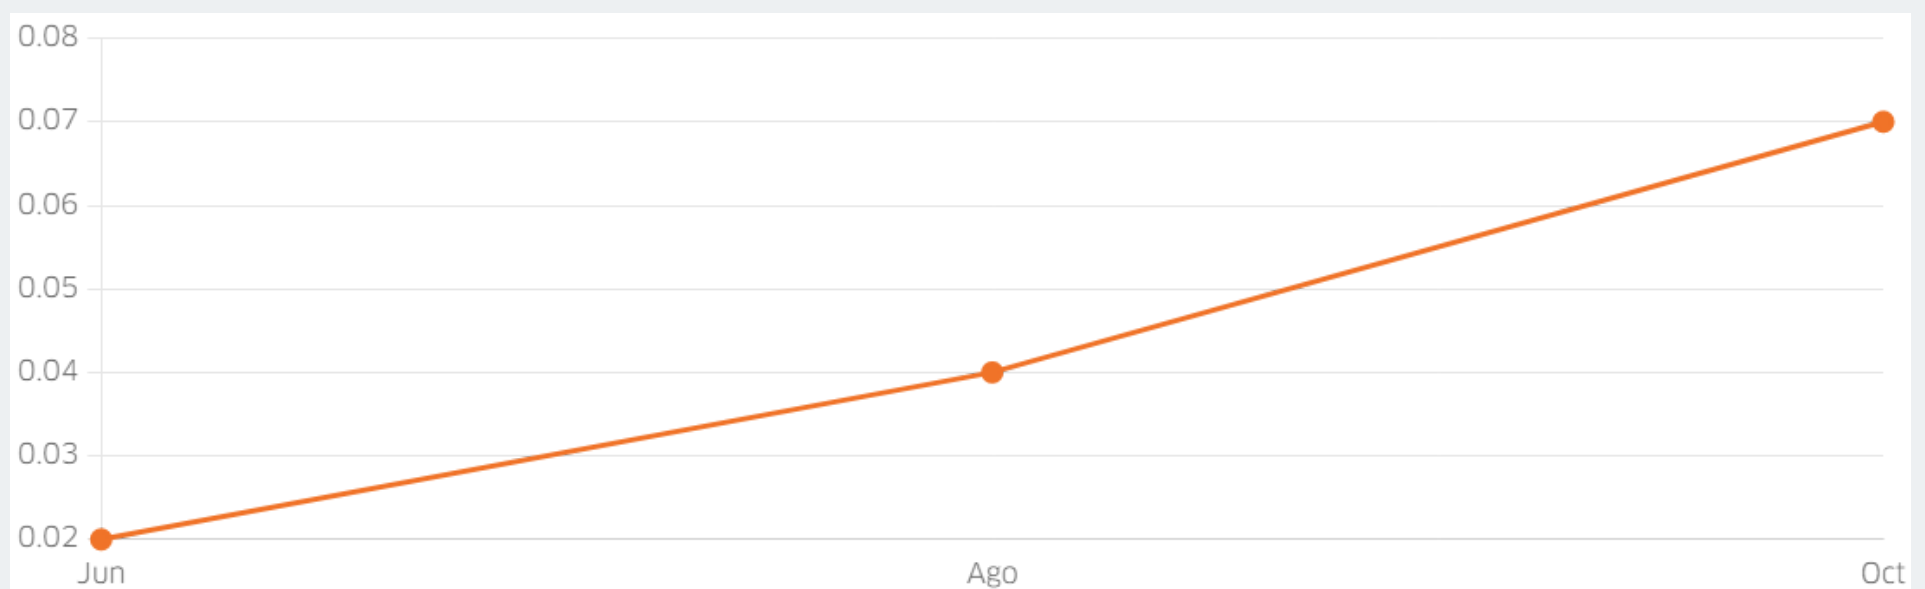

Evolución mensual de las exportaciones

Periodo: ● 2019 ● 2020 ● 2021

FOB en millones USD

Fuente: Sunat. Elaborado por PROMPERÚ.

Datos disponibles a abril 2026. Última actualización: 10 de junio de 2026.

Nota: La información presentada se basa en los registros de partidas arancelarias, mercados de destino y ubigeos proporcionados por Sunat.

Principales regiones exportadoras

Periodo enero-octubre: ■ 2020 ■ 2021

FOB en millones USD

Región	2020	2021	Variación 21/20	Participación 2021
LIMA	0,00	0,13	--	100,00 %
OTRAS REGIONES	0,00	0,00	--	--

Fuente: Sunat. Elaborado por PROMPERÚ.

Datos disponibles a abril 2026. Última actualización: 10 de junio de 2026.

Nota: La información presentada se basa en los registros de partidas arancelarias, mercados de destino y ubigeos proporcionados por Sunat.