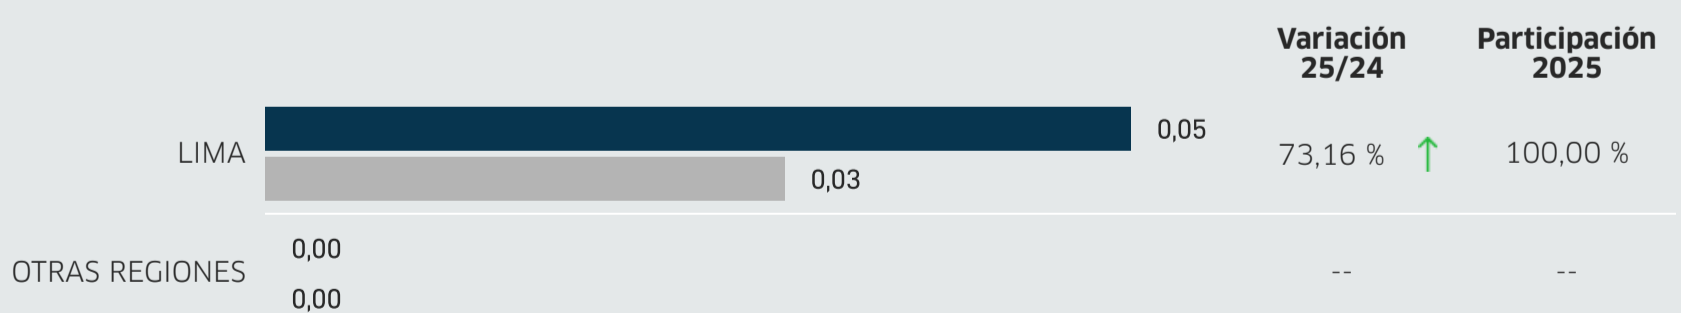

Principales regiones exportadoras

Periodo enero-junio: ■ 2024 ■ 2025

FOB en millones USD

Periodo enero-diciembre: ■ 2023 ■ 2024

FOB en millones USD