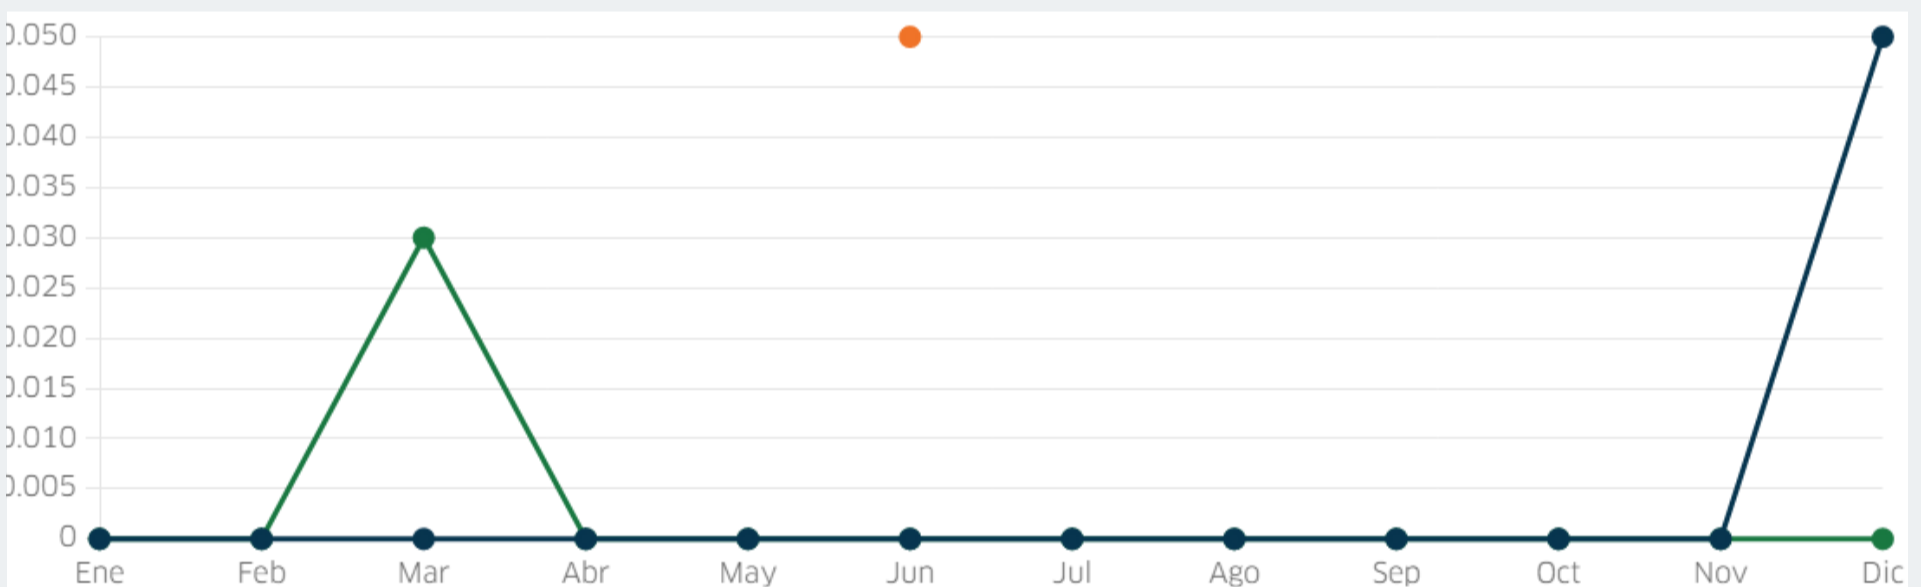

Evolución mensual de las exportaciones

Periodo: ● 2023 ● 2024 ● 2025

FOB en millones USD

Fuente: Sunat. Elaborado por PROMPERÚ.

Datos disponibles a febrero 2026. Última actualización: 14 de abril de 2026.

Nota: La información presentada se basa en los registros de partidas arancelarias, mercados de destino y ubigeos proporcionados por Sunat.