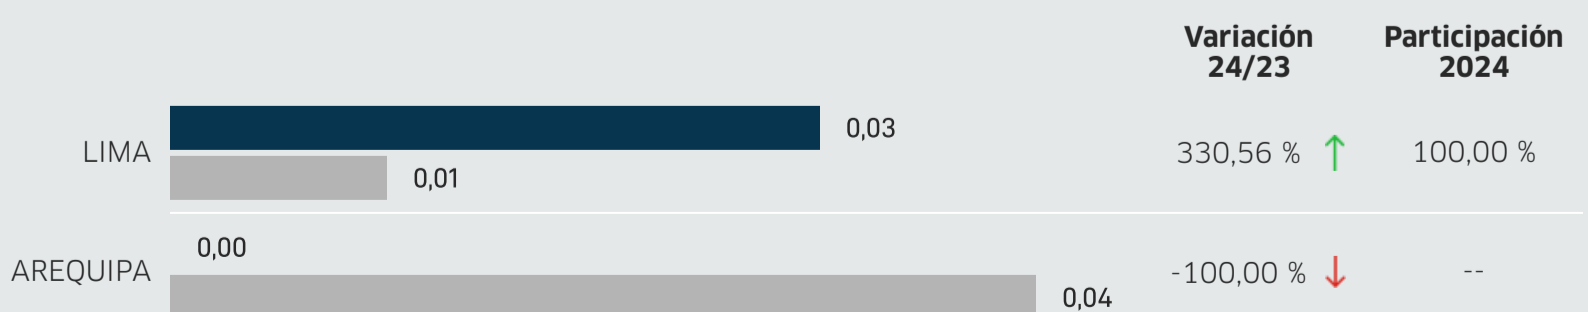

Fuente: Sunat. Elaborado por PROMPERÚ.

Datos disponibles a enero 2026. Última actualización: 19 de marzo de 2026.

Nota: La información presentada se basa en los registros de partidas arancelarias, mercados de destino y ubigeos proporcionados por Sunat.