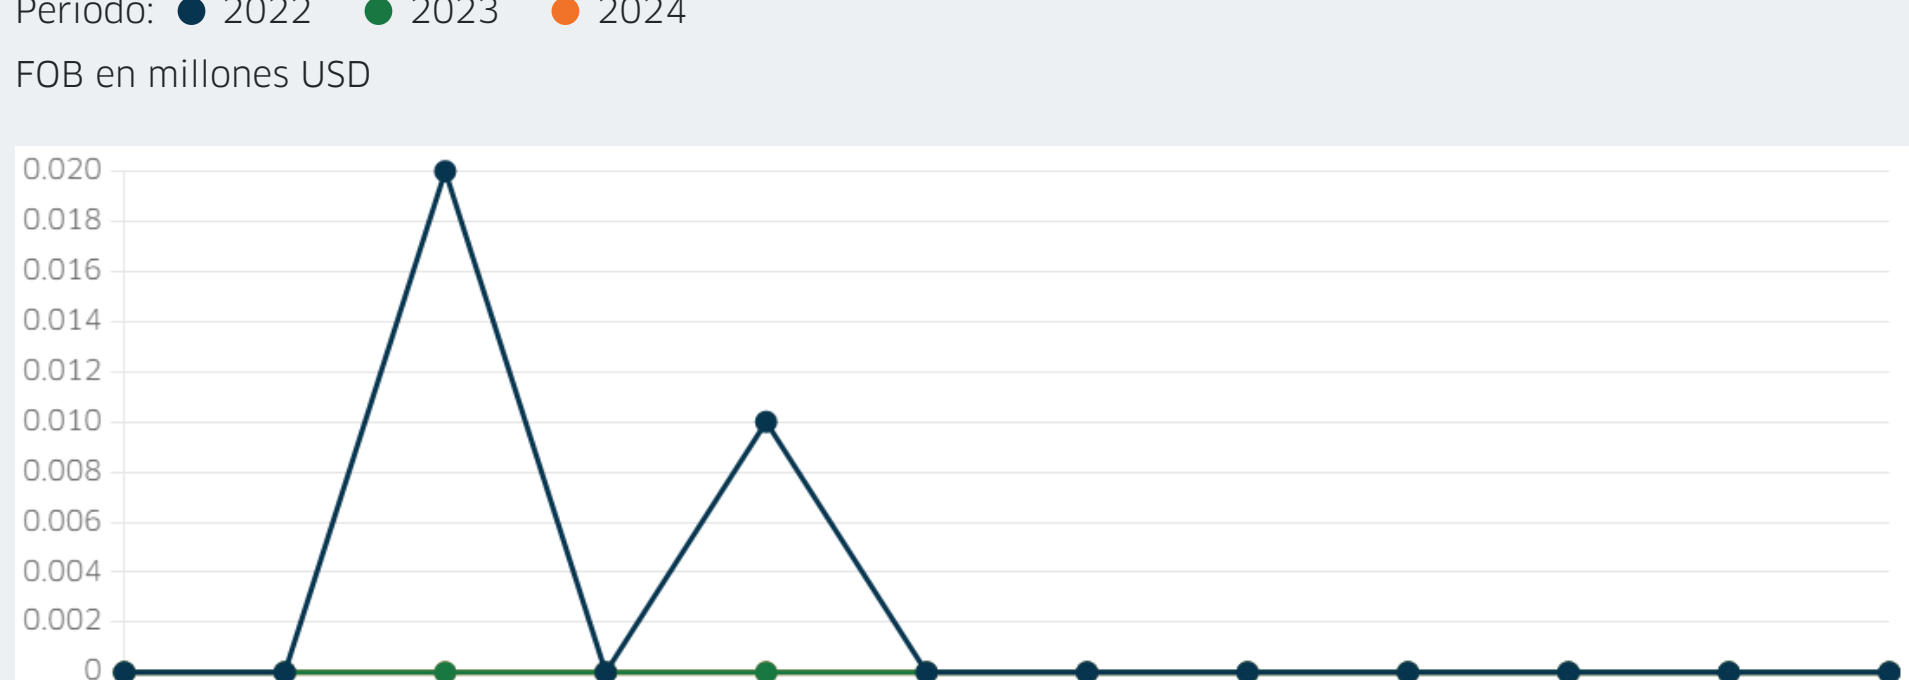

Evolución mensual de las exportaciones

Periodo: ● 2022 ● 2023 ● 2024

FOB en millones USD

Fuente: Sunat. Elaborado por PROMPERÚ.