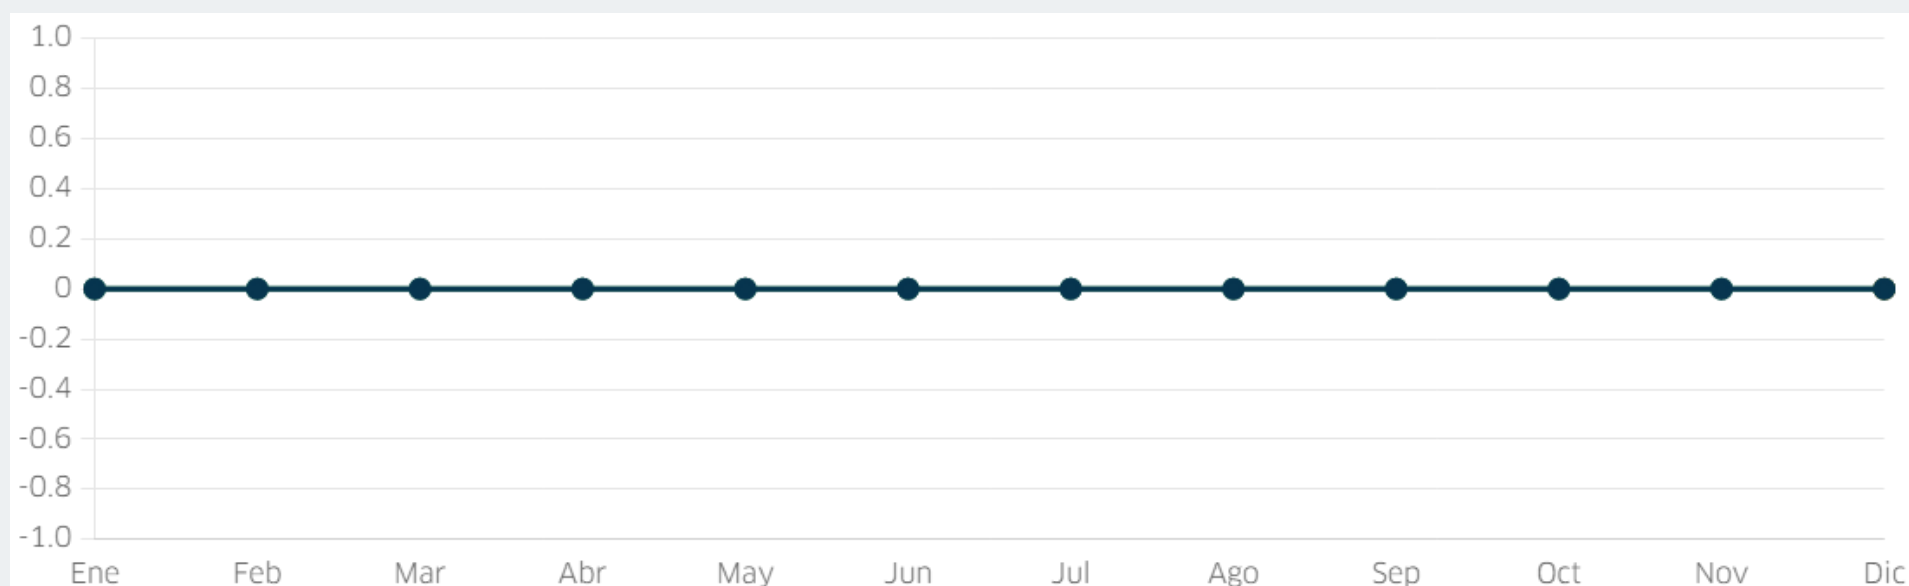

[Ver todas las estadísticas](#)

Evolución mensual de las exportaciones

Periodo: ● 2023 ● 2024 ● 2025

FOB en millones USD

Fuente: Sunat. Elaborado por PROMPERÚ.

Datos disponibles a febrero 2026. Última actualización: 14 de abril de 2026.