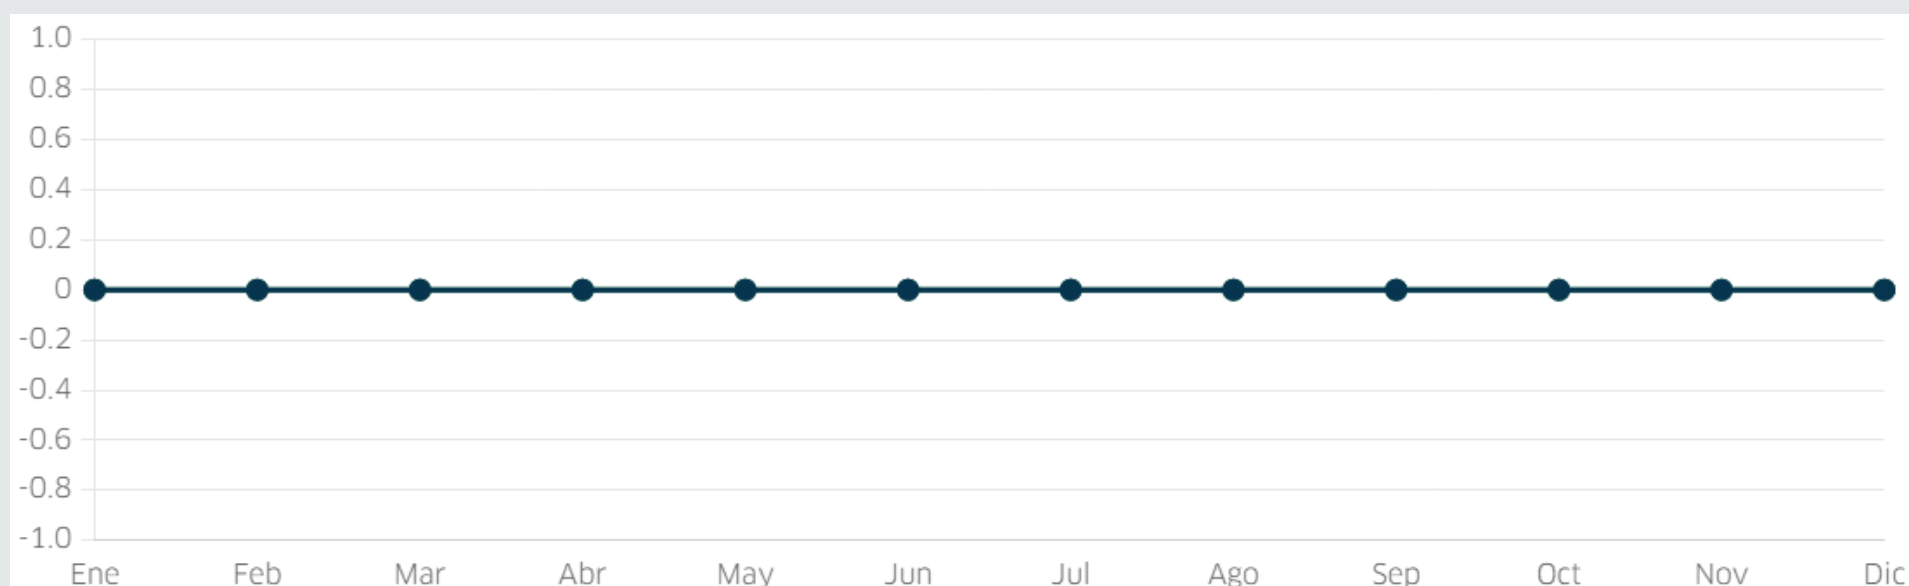

Precios FOB referenciales (USD/kg)

Periodo: ● 2023 ● 2024 ● null

FOB en millones USD

Fuente: Sunat. Elaborado por PROMPERÚ.

Datos disponibles a febrero 2026. Última actualización: 14 de abril de 2026.

Nota: La información presentada se basa en los registros de partidas arancelarias, mercados de destino y ubigeos proporcionados por Sunat.