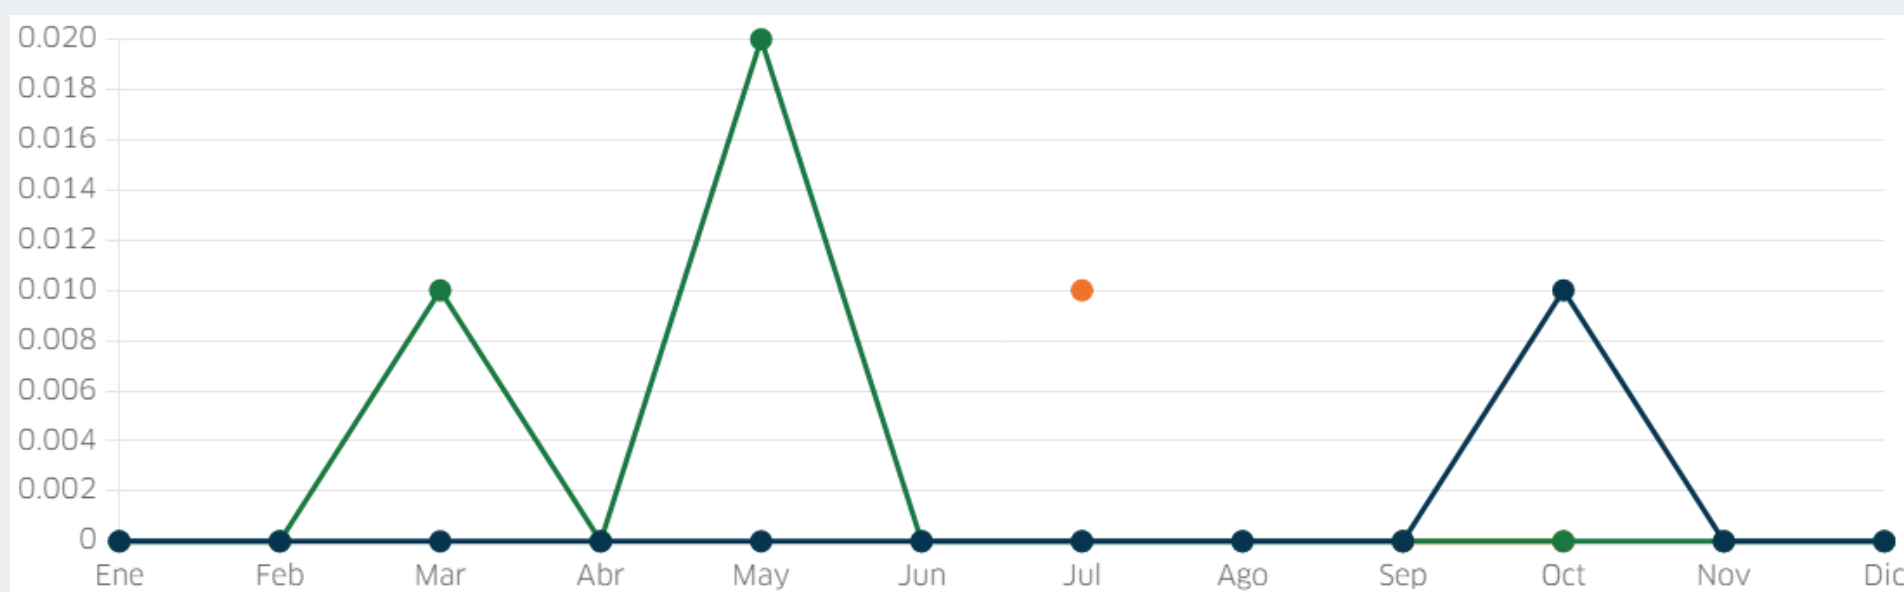

Evolución mensual de las exportaciones

Periodo: ● 2023 ● 2024 ● 2025

FOB en millones USD

Fuente: Sunat. Elaborado por PROMPERÚ.

Datos disponibles a febrero 2026. Última actualización: 14 de abril de 2026.

Nota: La información presentada se basa en los registros de partidas arancelarias, mercados de destino y ubigeos proporcionados por Sunat.