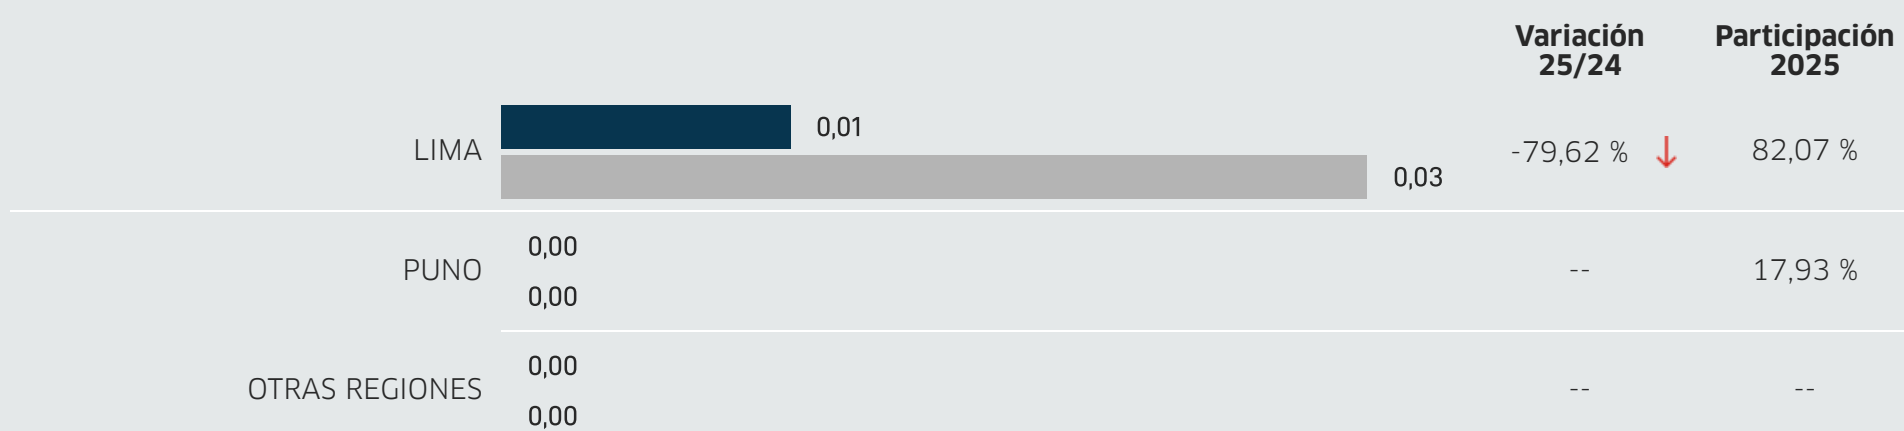

Principales regiones exportadoras

Periodo enero-octubre: ■ 2024 ■ 2025

FOB en millones USD

Periodo enero-diciembre: ■ 2023 ■ 2024

FOB en millones USD