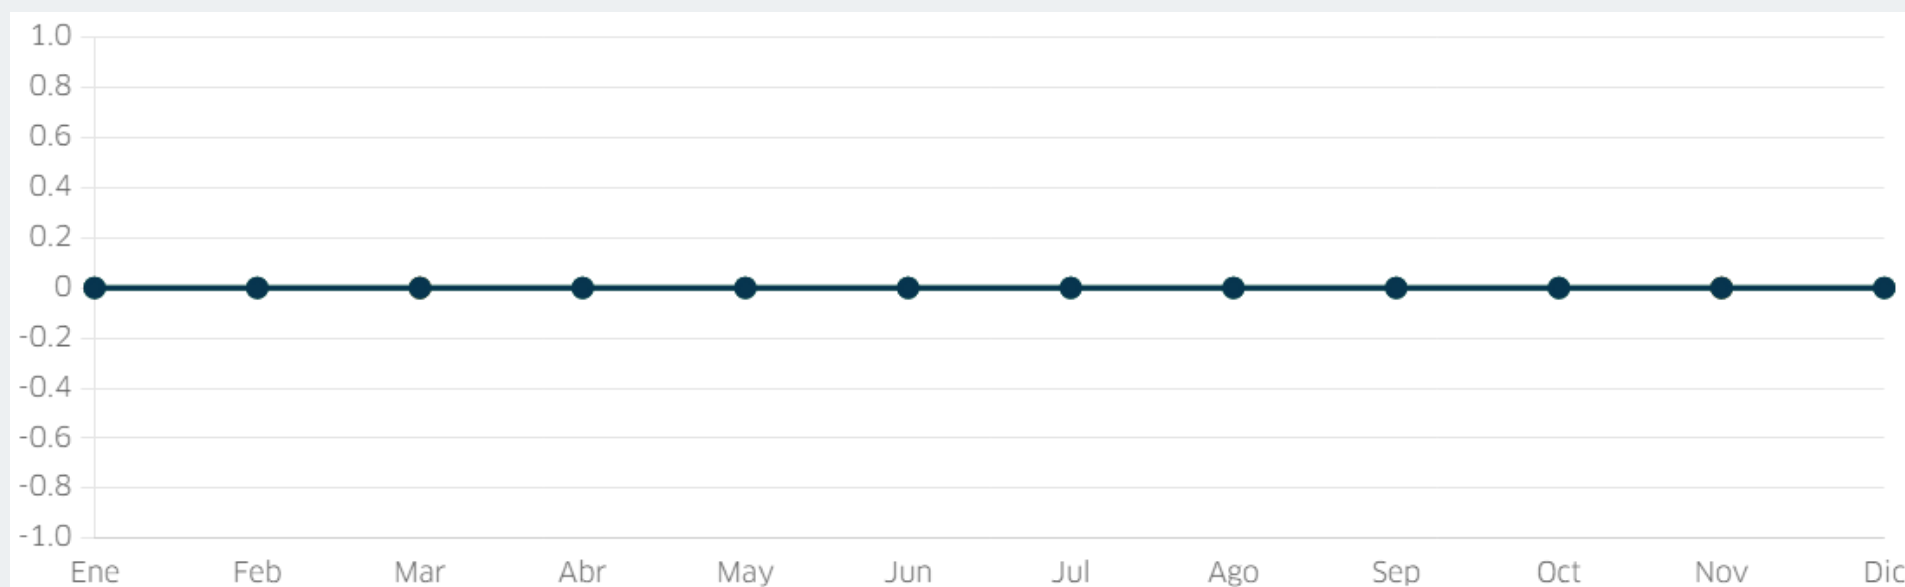

Evolución mensual de las exportaciones

Periodo: ● 2023 ● 2024 ● 2025

FOB en millones USD

Fuente: Sunat. Elaborado por PROMPERÚ.

Datos disponibles a febrero 2026. Última actualización: 14 de abril de 2026.

Nota: La información presentada se basa en los registros de partidas arancelarias, mercados de destino y ubigeos proporcionados por Sunat.

Principales regiones exportadoras

Periodo enero-noviembre: ■ 2024 ■ 2025

FOB en millones USD

Región	2024	2025	Variación 25/24	Participación 2025
CALLAO	0,00	0,00	9 215,07 % ↑	99,73 %
LIMA	0,00	0,00	-99,81 % ↓	0,30 %
OTRAS REGIONES	0,00	0,00	--	--

Periodo enero-diciembre: ■ 2023 ■ 2024

FOB en millones USD

Región	2023	2024	Variación 24/23	Participación 2024
LIMA	0,00	0,00	--	99,32 %
CALLAO	0,00	0,00	--	0,70 %

Fuente: Sunat. Elaborado por PROMPERÚ.

Datos disponibles a enero 2026. Última actualización: 19 de marzo de 2026.

Nota: La información presentada se basa en los registros de partidas arancelarias, mercados de destino y ubigeos proporcionados por Sunat.