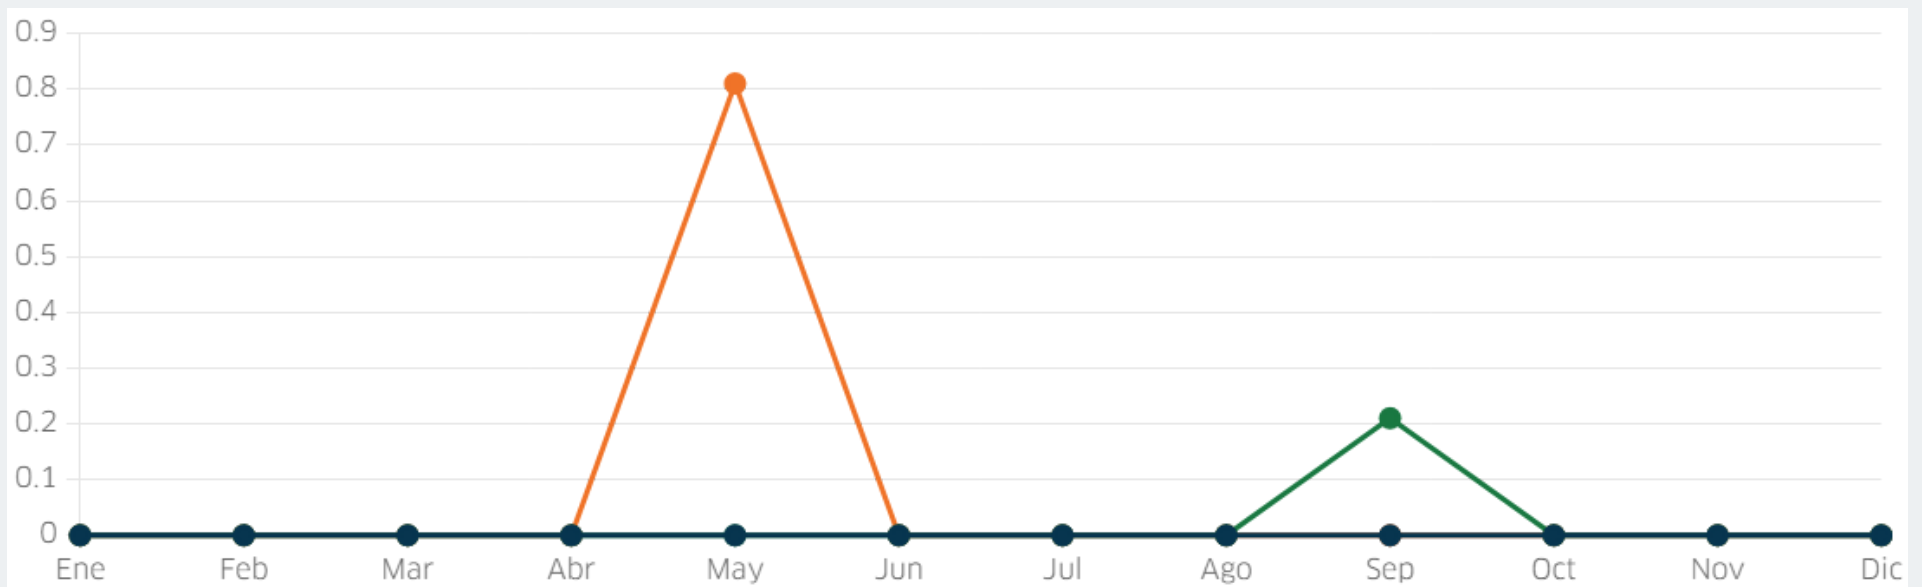

Evolución mensual de las exportaciones

Periodo: ● 2022 ● 2023 ● 2024

FOB en millones USD

Fuente: Sunat. Elaborado por PROMPERÚ.

Datos disponibles a febrero 2026. Última actualización: 14 de abril de 2026.

Nota: La información presentada se basa en los registros de partidas arancelarias, mercados de destino y ubigeos proporcionados por Sunat.