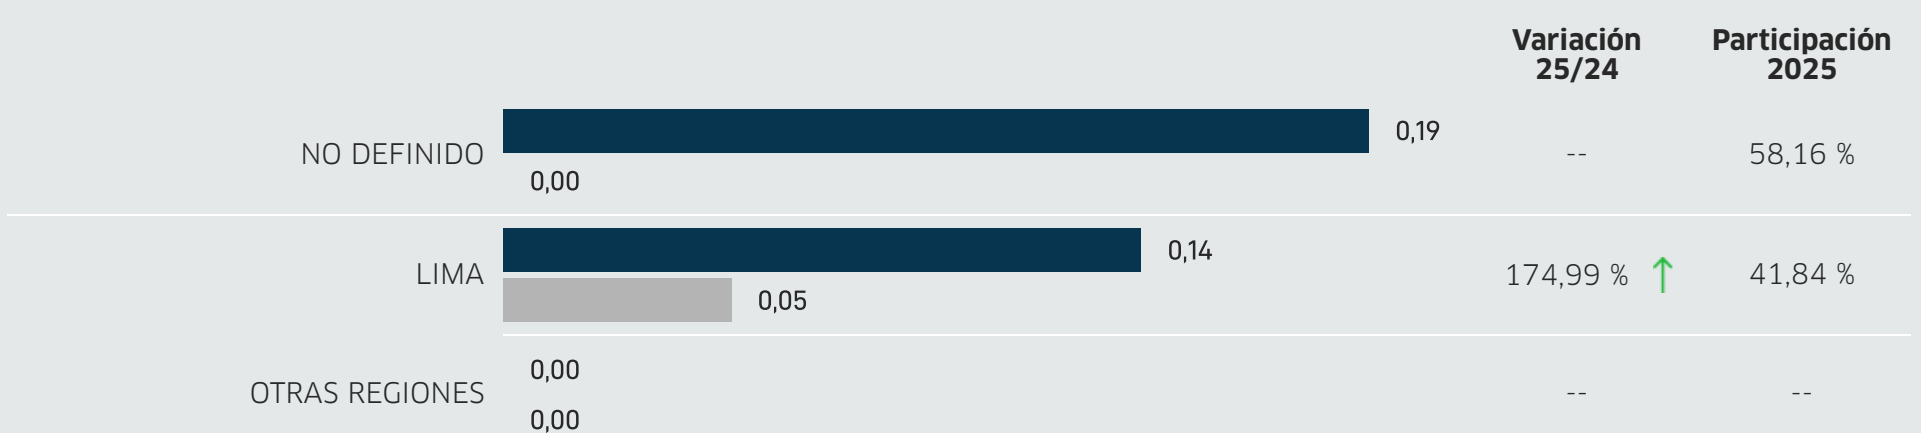

Principales regiones exportadoras

Periodo enero-agosto: ■ 2024 ■ 2025

FOB en millones USD

Periodo enero-diciembre: ■ 2023 ■ 2024

FOB en millones USD