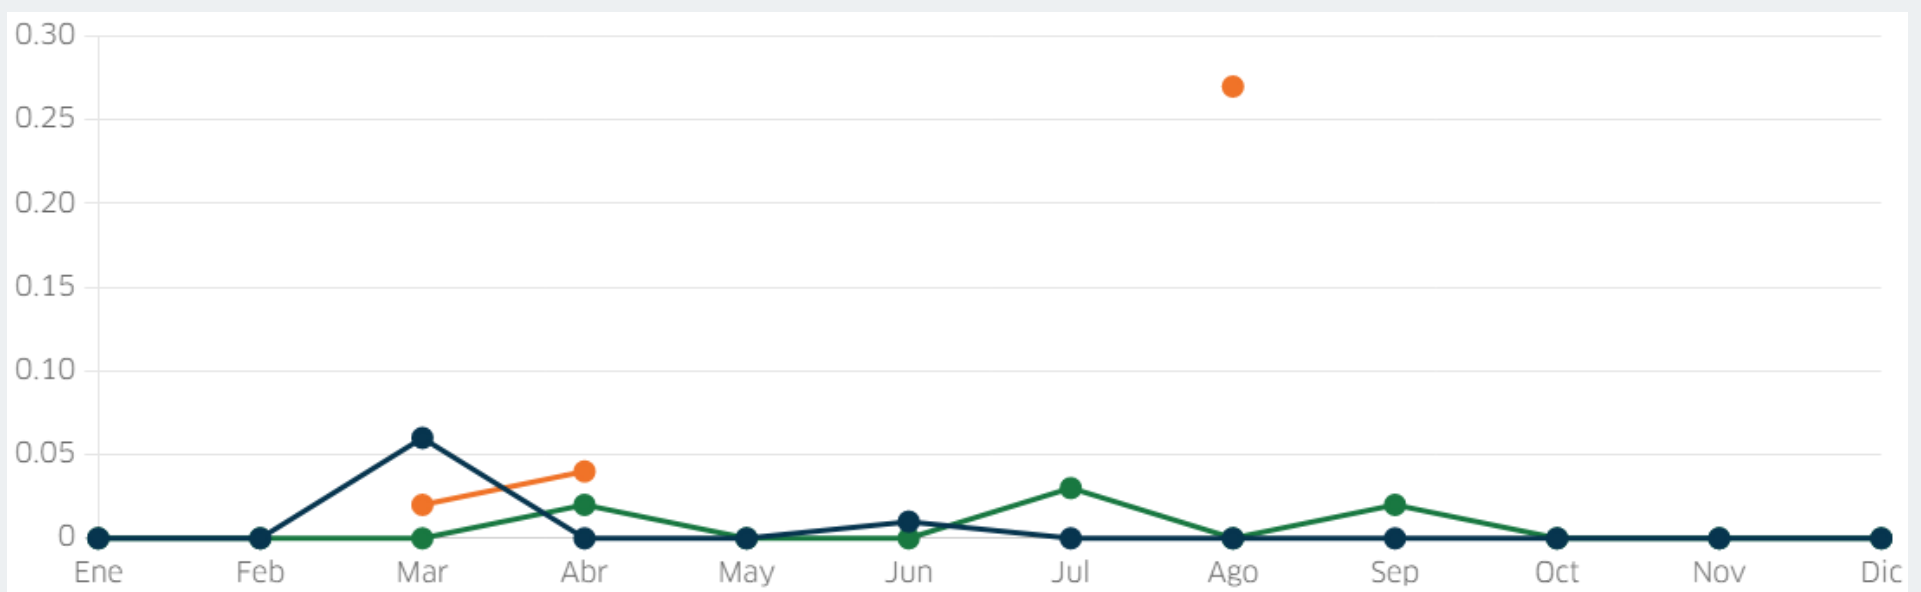

Evolución mensual de las exportaciones

Periodo: ● 2023 ● 2024 ● 2025

FOB en millones USD

Fuente: Sunat. Elaborado por PROMPERÚ.

Datos disponibles a febrero 2026. Última actualización: 14 de abril de 2026.

Nota: La información presentada se basa en los registros de partidas arancelarias, mercados de destino y ubigeos proporcionados por Sunat.