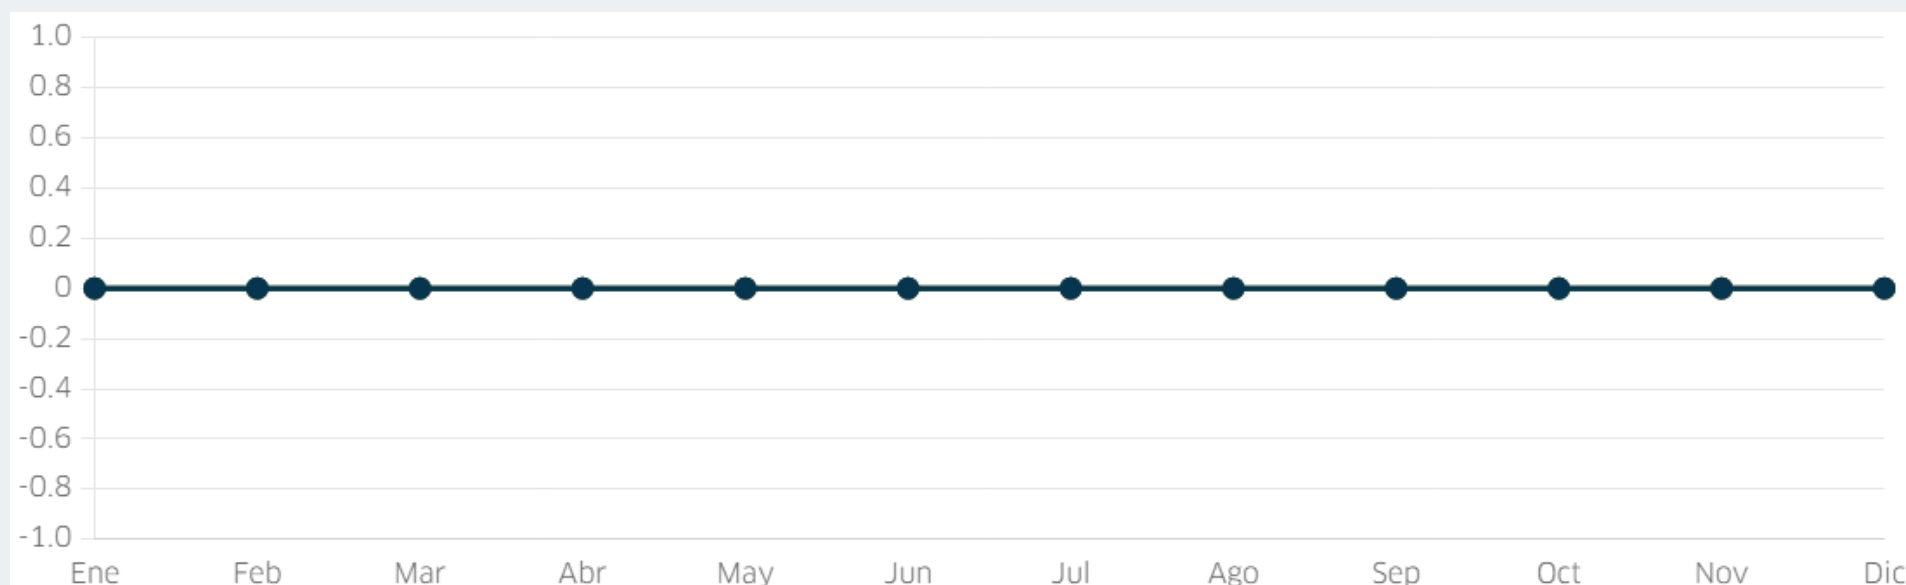

Evolución mensual de las exportaciones

Periodo: ● 2022 ● 2023 ● 2024

FOB en millones USD

Fuente: Sunat. Elaborado por PROMPERÚ.

Datos disponibles a febrero 2026. Última actualización: 14 de abril de 2026.

Nota: La información presentada se basa en los registros de partidas arancelarias, mercados de destino y ubigeos proporcionados por Sunat.