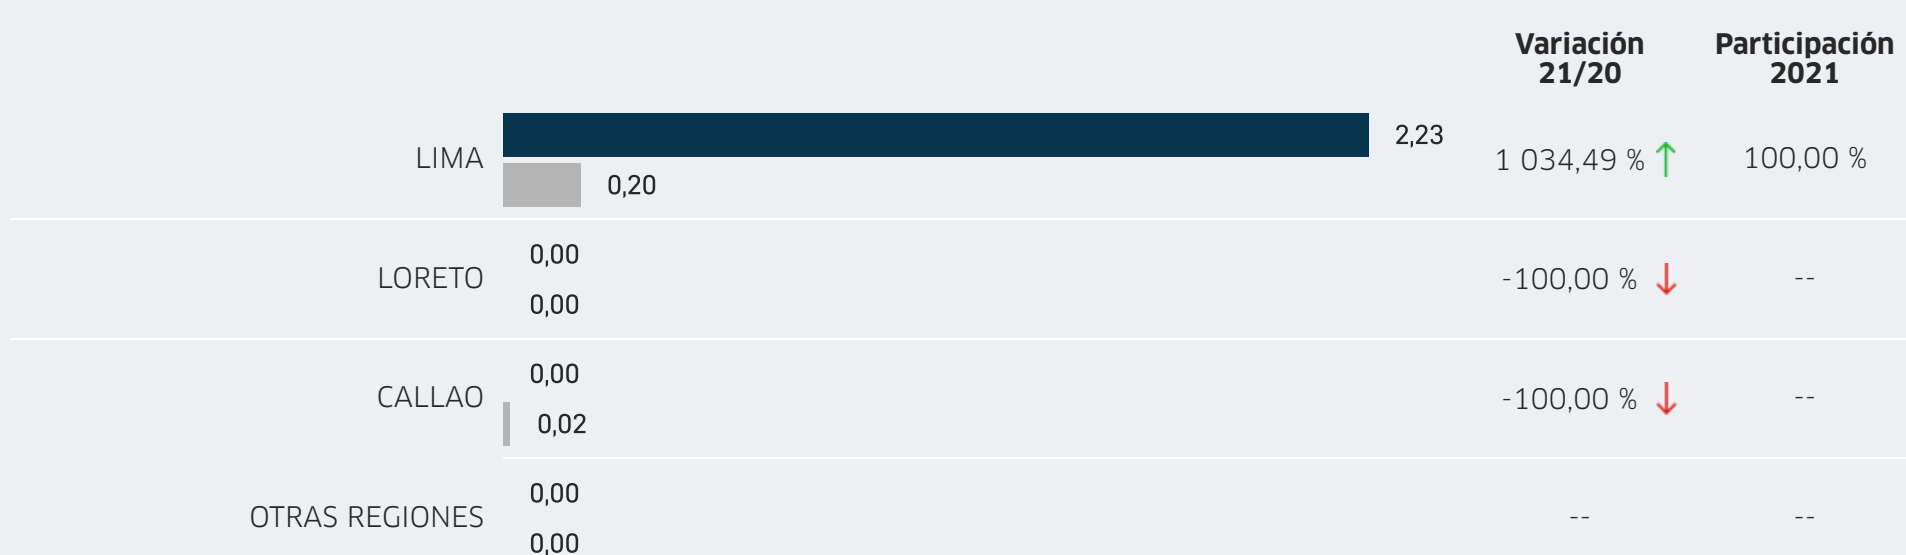

Principales regiones exportadoras

Periodo enero-diciembre: ■ 2020 ■ 2021

FOB en millones USD

Periodo enero-diciembre: ■ 2019 ■ 2020

FOB en millones USD

Fuente: Sunat. Elaborado por PROMPERÚ.

Datos disponibles a enero 2026. Última actualización: 19 de marzo de 2026.