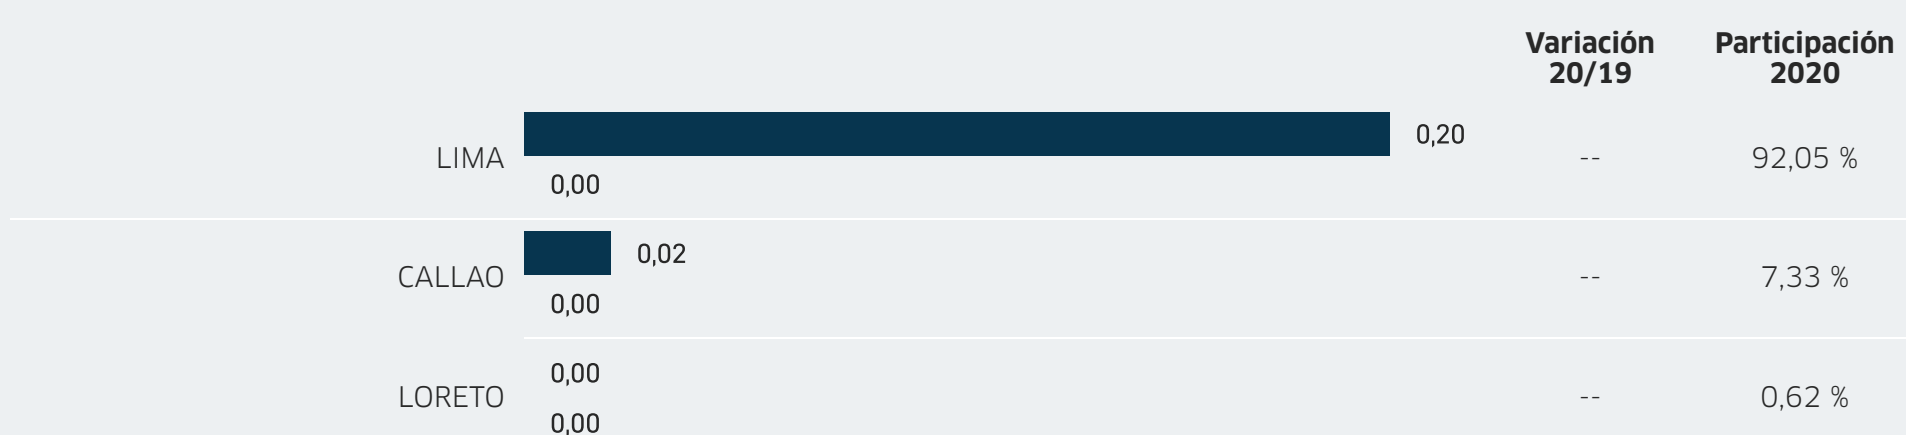

Principales regiones exportadoras

Periodo enero-diciembre: ■ 2020 ■ 2021

FOB en millones USD

Periodo enero-diciembre: ■ 2019 ■ 2020

FOB en millones USD

Fuente: Sunat. Elaborado por PROMPERÚ.

Datos disponibles a enero 2026. Última actualización: 19 de marzo de 2026.